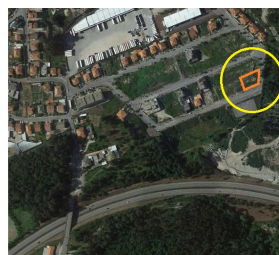

## Excelente Lote em Gaveto p/2 moradias geminadas

Ref.: RC3010

Lote - Venda

77.500 €

Braga / Fafe / Arões (São Romão)

Fafe

Excelente Lote em Gaveto, em magnífica urbanização

Lote com Alteração ao loteamento para Construção de Habitação Bifamiliar tipo Geminada.

**ALDEAMENTO MONTE DA PENA / UM ÓTIMO LOCAL PARA VIVER**

Acessos excelentes, a 10 minutos do centro Fafe e Guimarães

Valor Negociável!