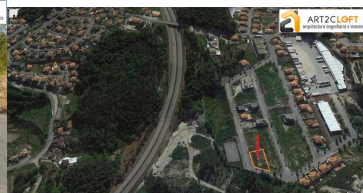

## Excelente Lote em Gaveto p/2 moradias geminadas

Ref.: RC3010

Lote - Venda

77.500 €

Braga / Fafe / Arões (São Romão)

Fafe

Excelente Lote em Gaveto, em magnífica urbanização

Lote com Alteração ao loteamento para Construção de Habitação Bifamiliar tipo Geminada.

**ALDEAMENTO MONTE DA PENA / UM ÓTIMO LOCAL PARA VIVER**

Acessos excelentes, a 10 minutos do centro Fafe e Guimarães

Valor Negociável!